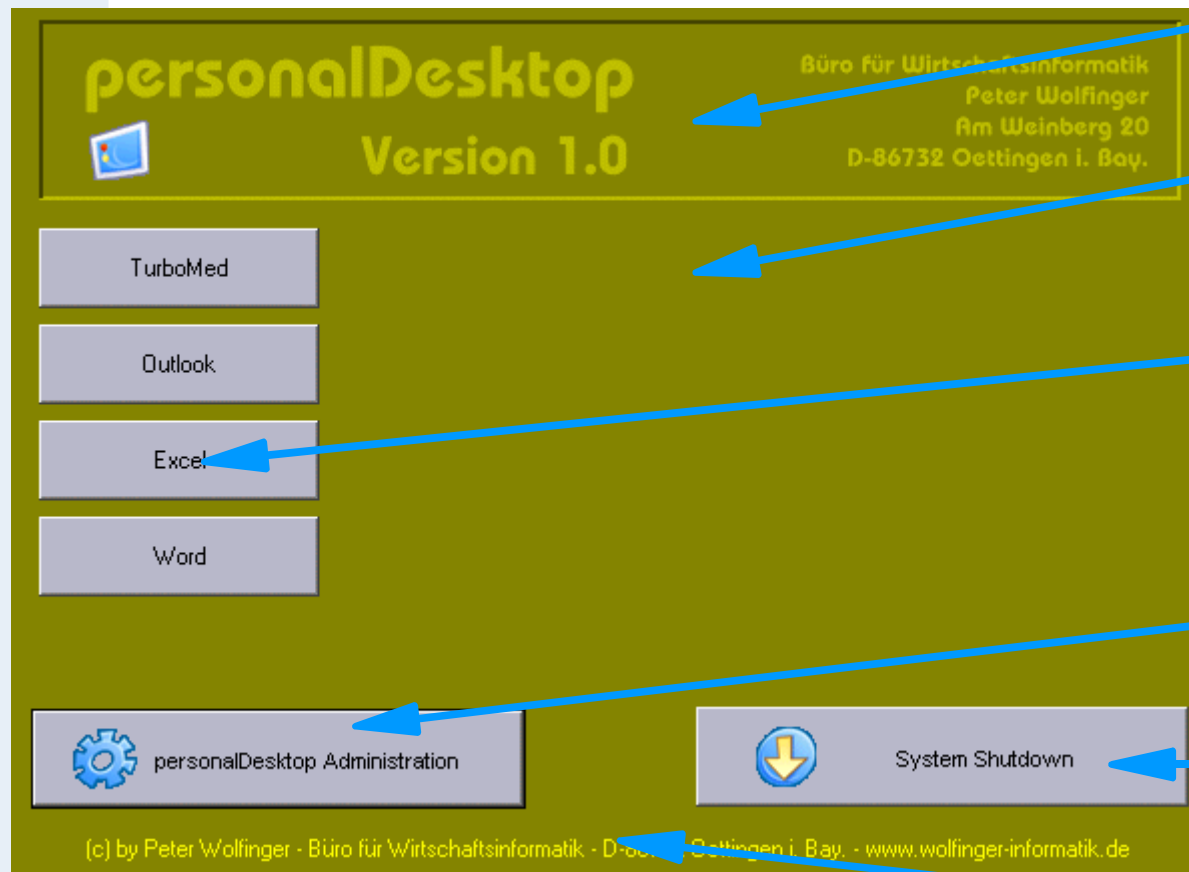

pwDesktop 1.0

- Windows Shell,
- Läßt nur den Start frei definierbarer Anwendungen zu,
- Desktop konfigurierbar (Anwendungen, Hintergrund)
- Paßwort-geschützter Konfigurations-Dialog
- Ideal für Arbeitsplätze, die keinen Zugriff auf Betriebssystem-Mittel haben sollen (z. B. für Branchenlösungen) oder als Kindersicherung
- Virens Scanner, Firewall und Netzwerkverbindungen bleiben funktionsfähig
- Paßwort-geschütztes Umschalten zwischen pwDesktop und Windows Desktop
- Für Windows 2000 und Windows XP

pwDesktop 1.0

Konfigurierbare
Hintergrundgrafik

Konfigurierbare
Hintergrundfarbe

Bis zu 20
Anwendungen über
Schaltflächen
startbar

Paßwortgeschützter
Zugang zur
Konfiguration

Shutdown

Konfigurierbarer
Fußtext